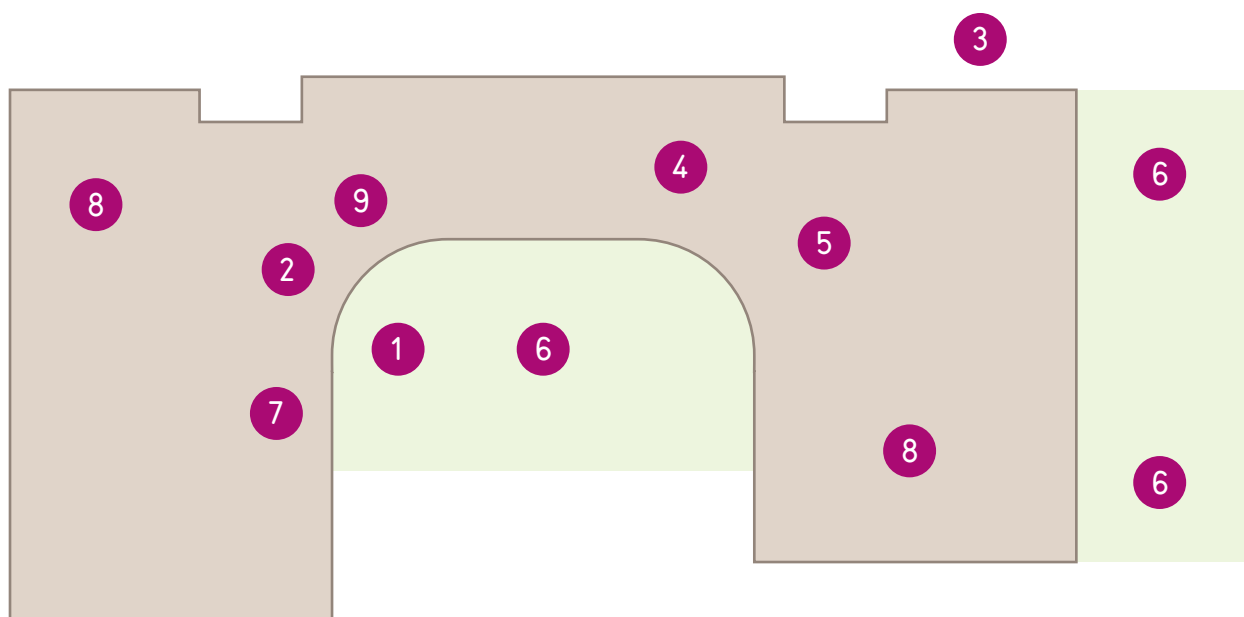

► Wegwijs in Torenhof

- 1 Entree BG
- 2 Ontvangst
- 3 Zij-entree BG
- 4 Eetkamer
- 5 Fysiotherapie
- 6 Terras BG
- 7 Kapsalon BG
- 8 Liften
- 9 Koffiekamer

Torenlaan

Bel naar (035) 6 924 924
Of kijk op www.vivium.nl

Vivium Torenhof
Torenlaan 22
1261 GD Blaricum