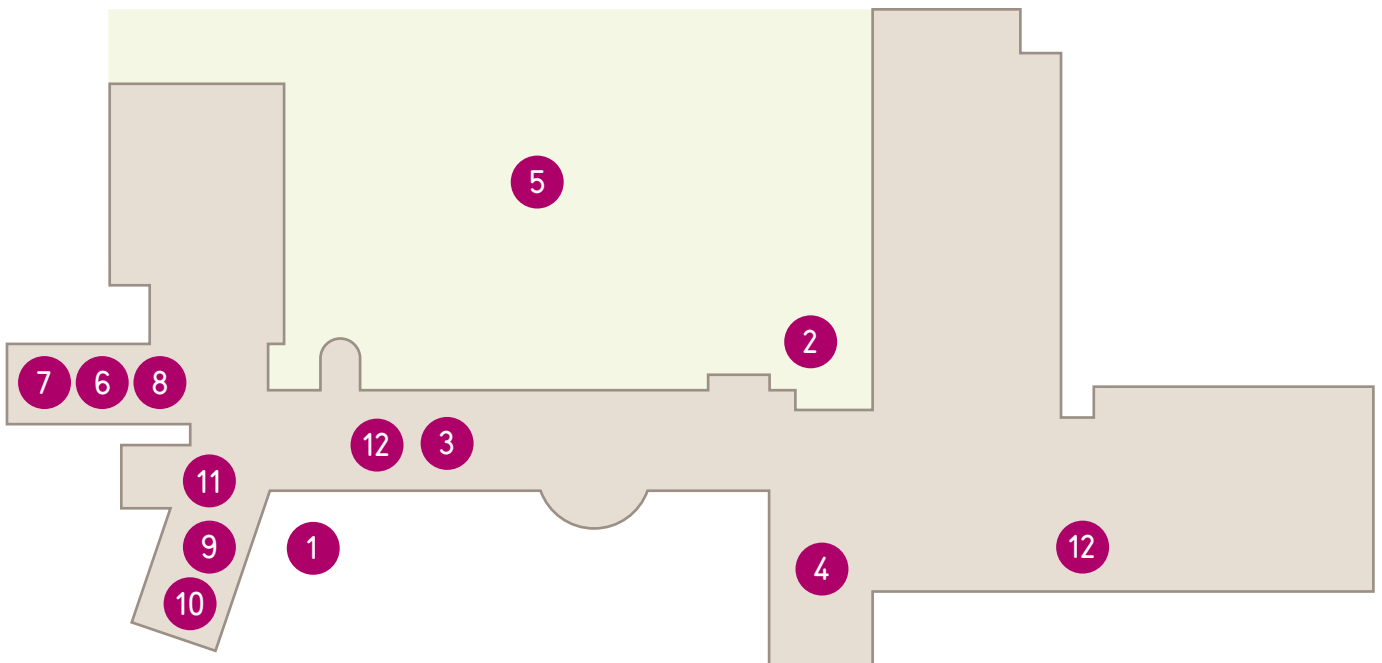

► Wegwijs in Johanneshove

- 1 Entree BG
- 2 Zij-entree BG
- 3 Restaurant BG
- 4 Van Wulfenzaal BG
- 5 Terras en binnentuin BG
- 6 Winkel BG
- 7 Fitnessruimte BG
- 8 Pasfotokamer BG
- 9 Kapsalon BG
- 10 Beautysalon BG
- 11 Mondhygiëniste BG
- 12 Liften